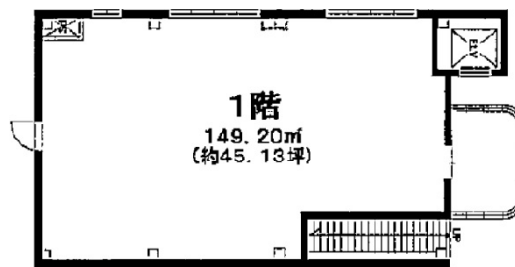

月光ビル 1階45.13坪

千葉県市原市姉崎東1-1-8

物件MAP

賃貸条件	
月額賃料	361,040円 (税別)
坪数	45.13坪
坪単価	8,000円 (税別)
共益費	45,130円
礼金	無し
敷金 (保証金)	6ヶ月
階数	1階
入居可能日	即日

ビル情報	
所在地	千葉県市原市姉崎東1-1-8
最寄り駅	JR内房線 姉ヶ崎駅 徒歩1分
エリア	その他千葉
竣工	1987年10月
耐震	新耐震基準
階数	地上6階
用途	事務所/店舗
構造	S造

設備情報	
エレベーター	1基
空調	無し
OAフロア	スケルトン
基準階天井高	
光ファイバー	無し
トイレ	無し
セキュリティ	調査中
駐車場	無し

事務所移転の簡単検索サイト

Quick Service

クイックサービス

月光ビル 1階45.13坪 千葉県市原市姉崎東1-1-8

その他千葉 (ビルID: 0057373) の賃貸オフィス

貸事務所・レンタルオフィス・オフィス移転なら**QuickService**