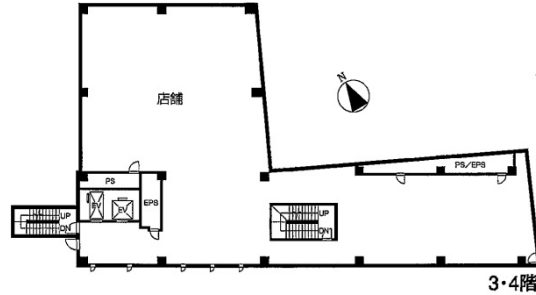

MAビル 4階128.05坪

東京都立川市曙町2-7-20

物件MAP

賃貸条件	
月額賃料	2,561,000円（税別）
坪数	128.05坪
坪単価	20,000円（税別）
共益費	384,150円
礼金	1ヶ月
敷金（保証金）	10ヶ月
階数	4階
入居可能日	即日

ビル情報	
所在地	東京都立川市曙町2-7-20
最寄り駅	JR中央線(快速) 立川駅 徒歩1分
エリア	その他東京
竣工	2009年6月
耐震	新耐震基準
階数	地上8階 地下1階
用途	事務所/店舗
構造	S造

設備情報	
エレベーター	2基
空調	無し
OAフロア	スケルトン
基準階天井高	
光ファイバー	調査中
トイレ	無し
セキュリティ	調査中
駐車場	無し

事務所移転の簡単検索サイト

MAビル 4階128.05坪 東京都立川市曙町2-7-20

その他東京（ビルID：0057348）の賃貸オフィス

貸事務所・レンタルオフィス・オフィス移転ならQuickService

物件詳細はこちらから

 0120-55-2620