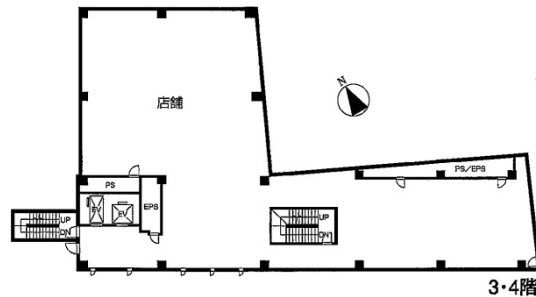

MAビル 3階128.05坪

東京都立川市曙町2-7-20

物件MAP

賃貸条件	
月額賃料	2,561,000円（税別）
坪数	128.05坪
坪単価	20,000円（税別）
共益費	384,150円
礼金	1ヶ月
敷金（保証金）	10ヶ月
階数	3階
入居可能日	即日

ビル情報	
所在地	東京都立川市曙町2-7-20
最寄り駅	JR中央線(快速) 立川駅 徒歩1分
エリア	その他東京
竣工	2009年6月
耐震	新耐震基準
階数	地上8階 地下1階
用途	事務所/店舗
構造	S造

設備情報	
エレベーター	2基
空調	無し
OAフロア	スケルトン
基準階天井高	
光ファイバー	調査中
トイレ	無し
セキュリティ	調査中
駐車場	無し

事務所移転の簡単検索サイト

Quick Service

クイックサービス

MAビル 3階128.05坪 東京都立川市曙町2-7-20

その他東京（ビルID：0057348）の賃貸オフィス

貸事務所・レンタルオフィス・オフィス移転なら**QuickService**