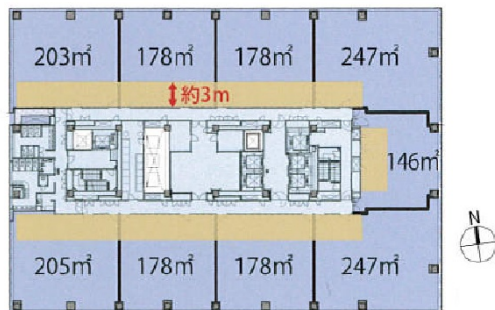

大阪堂島浜タワー 12階534坪

大阪府大阪市北区堂島浜1-1-5

物件MAP

賃貸条件	
月額賃料	相談
坪数	534坪
坪単価	相談
共益費	相談
礼金	無し
敷金（保証金）	相談
階数	12階（ワンフロア）
入居可能日	相談

ビル情報	
所在地	大阪府大阪市北区堂島浜1-1-5
最寄り駅	京阪中之島線 大江橋駅 徒歩2分 大阪メトロ御堂筋線 淀屋橋駅 徒歩4分 JR東西線 北新地駅 徒歩5分
エリア	堂島・中之島エリア
竣工	2024年4月
耐震	新耐震基準
階数	地上32階 地下2階
用途	事務所
構造	S造、一部SRC造

設備情報	
エレベーター	
空調	
OAフロア	OAフロア
基準階天井高	2,800mm
光ファイバー	有り
トイレ	男女別・室外
セキュリティ	有り
駐車場	有り

大阪堂島浜タワー 12階534坪 大阪府大阪市北区堂島浜1-1-5

堂島・中之島エリア（ビルID：0057340）の賃貸オフィス

貸事務所・レンタルオフィス・オフィス移転ならQuickService

物件詳細はこちらから

0120-55-2620