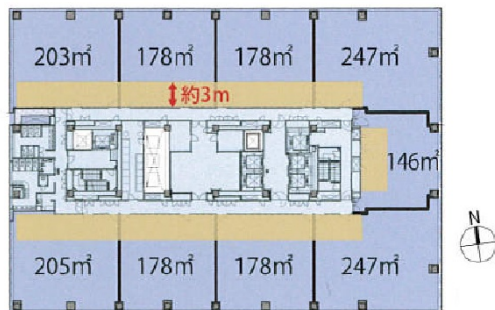

大阪堂島浜タワー 11階534坪

大阪府大阪市北区堂島浜1-1-5

物件MAP

賃貸条件	
月額賃料	相談
坪数	534坪
坪単価	相談
共益費	相談
礼金	無し
敷金（保証金）	相談
階数	11階（ワンフロア）
入居可能日	相談

ビル情報	
所在地	大阪府大阪市北区堂島浜1-1-5
最寄り駅	京阪中之島線 大江橋駅 徒歩2分 大阪メトロ御堂筋線 淀屋橋駅 徒歩4分 JR東西線 北新地駅 徒歩5分
エリア	堂島・中之島エリア
竣工	2024年4月
耐震	新耐震基準
階数	地上32階 地下2階
用途	事務所
構造	S造、一部SRC造

設備情報	
エレベーター	
空調	
OAフロア	OAフロア
基準階天井高	2,800mm
光ファイバー	有り
トイレ	男女別・室外
セキュリティ	有り
駐車場	有り

大阪堂島浜タワー 11階534坪 大阪府大阪市北区堂島浜1-1-5

堂島・中之島エリア（ビルID：0057340）の賃貸オフィス

貸事務所・レンタルオフィス・オフィス移転ならQuickService

物件詳細はこちらから

 0120-55-2620