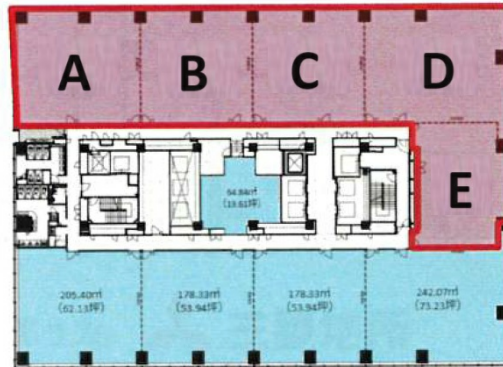

大阪堂島浜タワー 13階61.66坪

大阪府大阪市北区堂島浜1-1-5

物件MAP

賃貸条件	
月額賃料	相談
坪数	61.66坪
坪単価	相談
共益費	相談
礼金	無し
敷金（保証金）	相談
階数	13階（A）
入居可能日	相談
ビル情報	
所在地	大阪府大阪市北区堂島浜1-1-5
最寄り駅	京阪中之島線 大江橋駅 徒歩2分 大阪メトロ御堂筋線 淀屋橋駅 徒歩4分 JR東西線 北新地駅 徒歩5分
エリア	堂島・中之島エリア
竣工	2024年4月
耐震	新耐震基準
階数	地上32階 地下2階
用途	事務所
構造	S造、一部SRC造
設備情報	
エレベーター	
空調	
OAフロア	OAフロア
基準階天井高	2,800mm
光ファイバー	有り
トイレ	男女別・室外
セキュリティ	有り
駐車場	有り

事務所移転の簡単検索サイト

Quick Service

クイックサービス

大阪堂島浜タワー 13階61.66坪 大阪府大阪市北区堂島浜1-1-5

堂島・中之島エリア（ビルID：0057340）の賃貸オフィス

貸事務所・レンタルオフィス・オフィス移転ならQuickService

物件詳細はこちらから

0120-55-2620