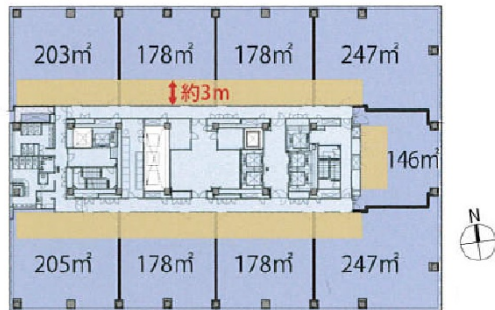

大阪堂島浜タワー 15階532坪

大阪府大阪市北区堂島浜1-1-5

物件MAP

賃貸条件	
坪数	532坪
階数	15階
入居可能日	
ビル情報	
所在地	大阪府大阪市北区堂島浜1-1-5
最寄り駅	京阪中之島線 大江橋駅 徒歩2分 大阪メトロ御堂筋線 淀屋橋駅 徒歩4分 JR東西線 北新地駅 徒歩5分
エリア	堂島・中之島エリア
竣工	2024年4月
耐震	新耐震基準
階数	地上32階 地下2階
用途	事務所
構造	S造、一部SRC造
設備情報	

エレベーター	
空調	
OAフロア	OAフロア
基準階天井高	2,800mm
光ファイバー	有り
トイレ	男女別・室外
セキュリティ	有り
駐車場	有り

事務所移転の簡単検索サイト

Quick Service

クイックサービス

大阪堂島浜タワー 15階532坪 大阪府大阪市北区堂島浜1-1-5

堂島・中之島エリア（ビルID：0057340）の賃貸オフィス

貸事務所・レンタルオフィス・オフィス移転ならQuickService