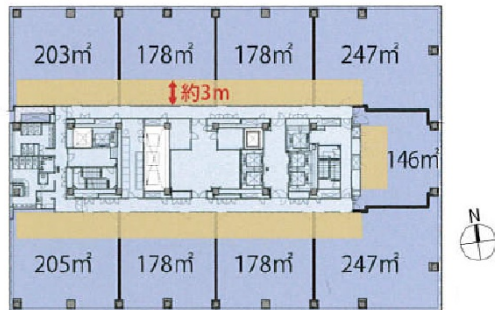

# 大阪堂島浜タワー 13階532坪

大阪府大阪市北区堂島浜1-1-5

## 物件MAP

賃貸条件	
坪数	532坪
階数	13階
入居可能日	

ビル情報	
所在地	大阪府大阪市北区堂島浜1-1-5
最寄り駅	京阪中之島線 大江橋駅 徒歩2分 大阪メトロ御堂筋線 淀屋橋駅 徒歩4分 JR東西線 北新地駅 徒歩5分
エリア	堂島・中之島エリア
竣工	2024年4月
耐震	新耐震基準
階数	地上32階 地下2階
用途	事務所
構造	S造、一部SRC造

設備情報	
エレベーター	
空調	
OAフロア	OAフロア
基準階天井高	2,800mm
光ファイバー	有り
トイレ	男女別・室外
セキュリティ	有り
駐車場	有り