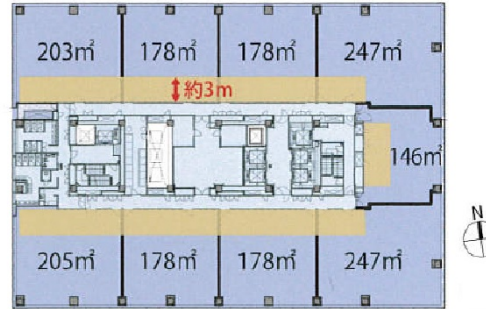

# 大阪堂島浜タワー 12階532坪

大阪府大阪市北区堂島浜1-1-5

## 物件MAP

賃貸条件	
坪数	532坪
階数	12階
入居可能日	

ビル情報	
所在地	大阪府大阪市北区堂島浜1-1-5
最寄り駅	京阪中之島線 大江橋駅 徒歩2分 大阪メトロ御堂筋線 淀屋橋駅 徒歩4分 JR東西線 北新地駅 徒歩5分
エリア	堂島・中之島エリア
竣工	2024年4月
耐震	新耐震基準
階数	地上32階 地下2階
用途	事務所
構造	S造、一部SRC造

設備情報	
エレベーター	
空調	
OAフロア	OAフロア
基準階天井高	2,800mm
光ファイバー	有り
トイレ	男女別・室外
セキュリティ	有り
駐車場	有り