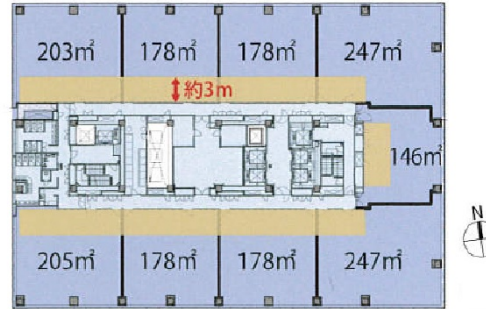

大阪堂島浜タワー 10階532坪

大阪府大阪市北区堂島浜1-1-5

物件MAP

賃貸条件	
坪数	532坪
階数	10階
入居可能日	
ビル情報	
所在地	大阪府大阪市北区堂島浜1-1-5
最寄り駅	京阪中之島線 大江橋駅 徒歩2分 大阪メトロ御堂筋線 淀屋橋駅 徒歩4分 JR東西線 北新地駅 徒歩5分
エリア	堂島・中之島エリア
竣工	2024年4月
耐震	新耐震基準
階数	地上32階 地下2階
用途	事務所
構造	S造、一部SRC造
設備情報	

エレベーター	
空調	
OAフロア	OAフロア
基準階天井高	2,800mm
光ファイバー	有り
トイレ	男女別・室外
セキュリティ	有り
駐車場	有り

事務所移転の簡単検索サイト

大阪堂島浜タワー 10階532坪 大阪府大阪市北区堂島浜1-1-5

堂島・中之島エリア (ビルID: 0057340) の賃貸オフィス

クイックサービス

貸事務所・レンタルオフィス・オフィス移転ならQuickService

物件詳細はこちらから