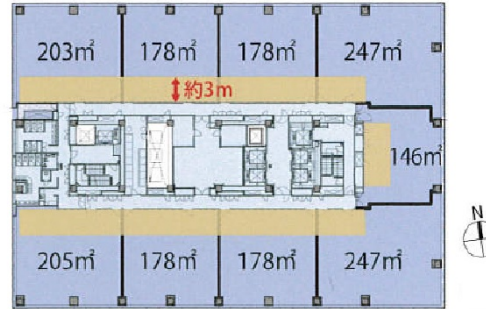

大阪堂島浜タワー 8階532坪

大阪府大阪市北区堂島浜1-1-5

物件MAP

賃貸条件	
坪数	532坪
階数	8階
入居可能日	

ビル情報	
所在地	大阪府大阪市北区堂島浜1-1-5
最寄り駅	京阪中之島線 大江橋駅 徒歩2分 大阪メトロ御堂筋線 淀屋橋駅 徒歩4分 JR東西線 北新地駅 徒歩5分
エリア	堂島・中之島エリア
竣工	2024年4月
耐震	新耐震基準
階数	地上32階 地下2階
用途	事務所
構造	S造、一部SRC造

設備情報	
エレベーター	
空調	
OAフロア	OAフロア
基準階天井高	2,800mm
光ファイバー	有り
トイレ	男女別・室外
セキュリティ	有り
駐車場	有り

事務所移転の簡単検索サイト

大阪堂島浜タワー 8階532坪 大阪府大阪市北区堂島浜1-1-5

堂島・中之島エリア (ビルID: 0057340) の賃貸オフィス

クイックサービス

貸事務所・レンタルオフィス・オフィス移転ならQuickService