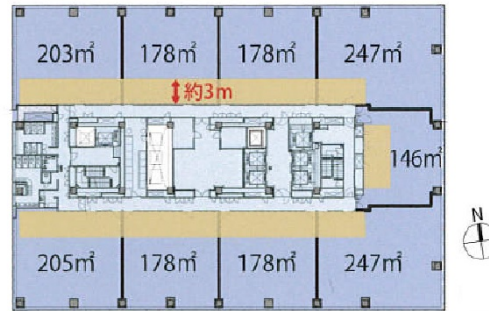

大阪堂島浜タワー 7階532坪

大阪府大阪市北区堂島浜1-1-5

物件MAP

賃貸条件	
坪数	532坪
階数	7階
入居可能日	
ビル情報	
所在地	大阪府大阪市北区堂島浜1-1-5
最寄り駅	京阪中之島線 大江橋駅 徒歩2分 大阪メトロ御堂筋線 淀屋橋駅 徒歩4分 JR東西線 北新地駅 徒歩5分
エリア	堂島・中之島エリア
竣工	2024年4月
耐震	新耐震基準
階数	地上32階 地下2階
用途	事務所
構造	S造、一部SRC造
設備情報	
エレベーター	
空調	
OAフロア	OAフロア
基準階天井高	2,800mm
光ファイバー	有り
トイレ	男女別・室外
セキュリティ	有り
駐車場	有り