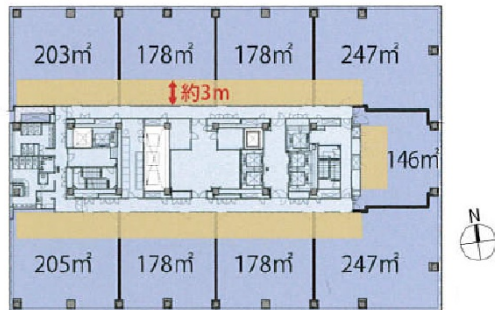

# 大阪堂島浜タワー 6階532坪

大阪府大阪市北区堂島浜1-1-5

## 物件MAP

賃貸条件	
坪数	532坪
階数	6階
入居可能日	

ビル情報	
所在地	大阪府大阪市北区堂島浜1-1-5
最寄り駅	京阪中之島線 大江橋駅 徒歩2分 大阪メトロ御堂筋線 淀屋橋駅 徒歩4分 JR東西線 北新地駅 徒歩5分
エリア	堂島・中之島エリア
竣工	2024年4月
耐震	新耐震基準
階数	地上32階 地下2階
用途	事務所
構造	S造、一部SRC造

設備情報	
エレベーター	
空調	
OAフロア	OAフロア
基準階天井高	2,800mm
光ファイバー	有り
トイレ	男女別・室外
セキュリティ	有り
駐車場	有り