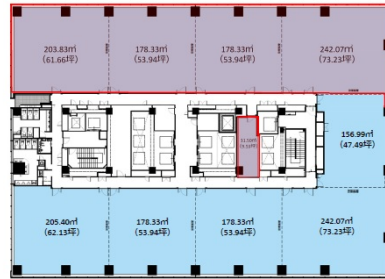

大阪堂島浜タワー 5階532坪

大阪府大阪市北区堂島浜1-1-5

物件MAP

賃貸条件	
坪数	532坪
階数	5階
入居可能日	

ビル情報	
所在地	大阪府大阪市北区堂島浜1-1-5
最寄り駅	京阪中之島線 大江橋駅 徒歩2分 大阪メトロ御堂筋線 淀屋橋駅 徒歩4分 JR東西線 北新地駅 徒歩5分
エリア	堂島・中之島エリア
竣工	2024年4月
耐震	新耐震基準
階数	地上32階 地下2階
用途	事務所
構造	S造、一部SRC造

設備情報	
エレベーター	
空調	
OAフロア	OAフロア
基準階天井高	2,800mm
光ファイバー	有り
トイレ	男女別・室外
セキュリティ	有り
駐車場	有り

事務所移転の簡単検索サイト

大阪堂島浜タワー 5階532坪 大阪府大阪市北区堂島浜1-1-5

堂島・中之島エリア (ビルID: 0057340) の賃貸オフィス

貸事務所・レンタルオフィス・オフィス移転ならQuickService

物件詳細はこちらから