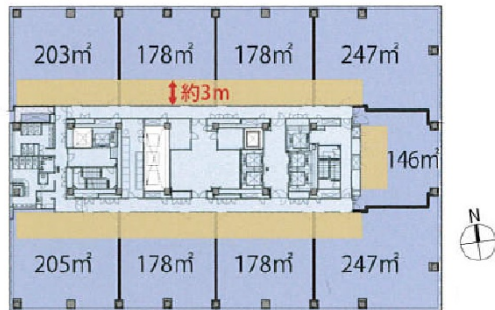

大阪堂島浜タワー 4階532坪

大阪府大阪市北区堂島浜1-1-5

物件MAP

賃貸条件	
坪数	532坪
階数	4階
入居可能日	
ビル情報	
所在地	大阪府大阪市北区堂島浜1-1-5
最寄り駅	京阪中之島線 大江橋駅 徒歩2分 大阪メトロ御堂筋線 淀屋橋駅 徒歩4分 JR東西線 北新地駅 徒歩5分
エリア	堂島・中之島エリア
竣工	2024年4月
耐震	新耐震基準
階数	地上32階 地下2階
用途	事務所
構造	S造、一部SRC造
設備情報	
エレベーター	
空調	
OAフロア	OAフロア
基準階天井高	2,800mm
光ファイバー	有り
トイレ	男女別・室外
セキュリティ	有り
駐車場	有り