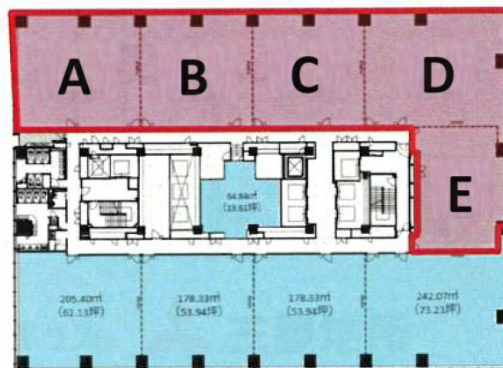

大阪堂島浜タワー 13階47.49坪

大阪府大阪市北区堂島浜1-1-5

物件MAP

賃貸条件	
坪数	47.49坪
階数	13階 (E)
入居可能日	
ビル情報	
所在地	大阪府大阪市北区堂島浜1-1-5
最寄り駅	京阪中之島線 大江橋駅 徒歩2分 大阪メトロ御堂筋線 淀屋橋駅 徒歩4分 JR東西線 北新地駅 徒歩5分
エリア	堂島・中之島エリア
竣工	2024年4月
耐震	新耐震基準
階数	地上32階 地下2階
用途	事務所
構造	S造、一部SRC造

設備情報	
エレベーター	
空調	
OAフロア	OAフロア
基準階天井高	2,800mm
光ファイバー	有り
トイレ	男女別・室外
セキュリティ	有り
駐車場	有り

事務所移転の簡単検索サイト

大阪堂島浜タワー 13階47.49坪 大阪府大阪市北区堂島浜1-1-5

堂島・中之島エリア (ビルID: 0057340) の賃貸オフィス

クイックサービス

貸事務所・レンタルオフィス・オフィス移転ならQuickService