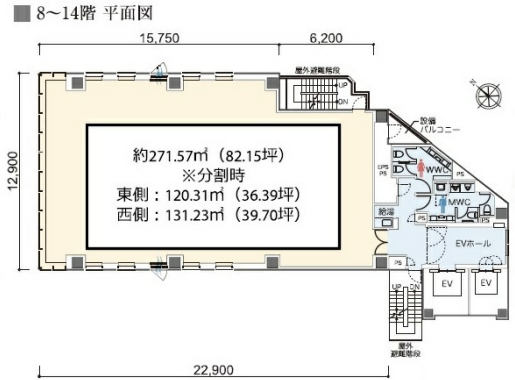

S-GATE FIT天神南ビル 8階36坪

福岡県福岡市中央区渡辺通5-24-2

物件MAP

賃貸条件	
月額賃料	828,000円 (税別)
坪数	36坪
坪単価	23,000円 (税別)
共益費	賃料に含む
礼金	無し
敷金 (保証金)	12ヶ月
階数	8階 (分割案)
入居可能日	即日

ビル情報	
所在地	福岡県福岡市中央区渡辺通5-24-2
最寄り駅	福岡市営地下鉄七隈線 天神南駅 徒歩1分 西鉄天神大牟田線 西鉄福岡 (天神) 駅 徒歩3分 福岡市営地下鉄空港線 天神駅 徒歩6分
エリア	天神・赤坂エリア
竣工	2023年6月
耐震	新耐震基準
階数	地上14階
用途	事務所
構造	S造

設備情報	
エレベーター	2基
空調	個別空調
OAフロア	OAフロア
基準階天井高	2,700mm
光ファイバー	有り
トイレ	男女別・室外
セキュリティ	有り
駐車場	有り