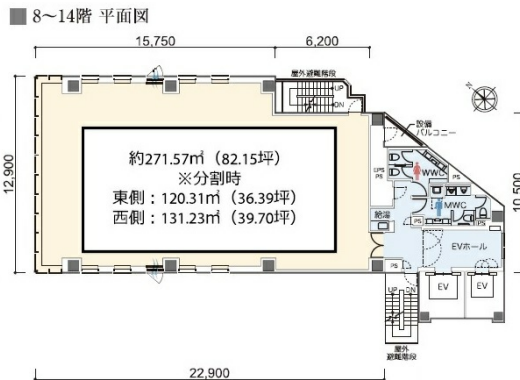

S-GATE FIT天神南ビル 8階36坪

福岡県福岡市中央区渡辺通5-24-2

物件MAP

賃貸条件	
月額賃料	828,000円 (税別)
坪数	36坪
坪単価	23,000円 (税別)
共益費	賃料に含む
礼金	無し
敷金 (保証金)	12ヶ月
階数	8階 (分割案)
入居可能日	即日

ビル情報	
所在地	福岡県福岡市中央区渡辺通5-24-2
最寄り駅	福岡市営地下鉄七隈線 天神南駅 徒歩1分 西鉄天神大牟田線 西鉄福岡 (天神) 駅 徒歩3分 福岡市営地下鉄空港線 天神駅 徒歩6分
エリア	天神・赤坂エリア
竣工	2023年6月
耐震	新耐震基準
階数	地上14階
用途	事務所
構造	S造

設備情報	
エレベーター	2基
空調	個別空調
OAフロア	OAフロア
基準階天井高	2,700mm
光ファイバー	有り
トイレ	男女別・室外
セキュリティ	有り
駐車場	有り

事務所移転の簡単検索サイト

S-GATE FIT天神南ビル 8階36坪 福岡県福岡市中央区渡辺通5-24-2

天神・赤坂エリア (ビルID: 0057337) の賃貸オフィス

貸事務所・レンタルオフィス・オフィス移転なら**QuickService**