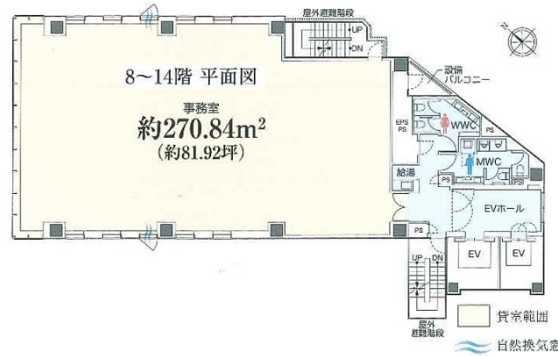

S-GATE FIT天神南ビル 9階39坪

福岡県福岡市中央区渡辺通5-24-2

物件MAP

賃貸条件	
月額賃料	897,000円 (税別)
坪数	39坪
坪単価	23,000円 (税別)
共益費	賃料に含む
礼金	無し
敷金 (保証金)	12ヶ月
階数	9階
入居可能日	即日

ビル情報	
所在地	福岡県福岡市中央区渡辺通5-24-2
最寄り駅	福岡市営地下鉄七隈線 天神南駅 徒歩1分 西鉄天神大牟田線 西鉄福岡 (天神) 駅 徒歩3分 福岡市営地下鉄空港線 天神駅 徒歩6分
エリア	天神・赤坂エリア
竣工	2023年6月
耐震	新耐震基準
階数	地上14階
用途	事務所
構造	S造

設備情報	
エレベーター	2基
空調	個別空調
OAフロア	OAフロア
基準階天井高	2,700mm
光ファイバー	有り
トイレ	男女別・室外
セキュリティ	有り
駐車場	有り