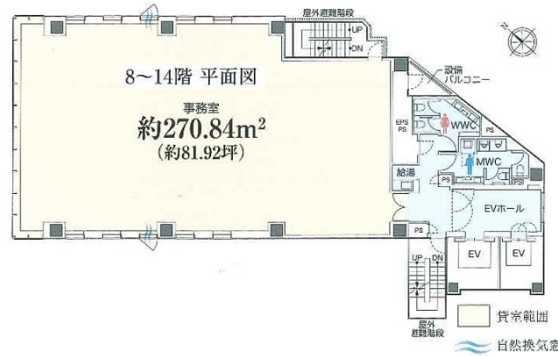

S-GATE FIT天神南ビル 9階39坪

福岡県福岡市中央区渡辺通5-24-2

物件MAP

賃貸条件	
月額賃料	897,000円 (税別)
坪数	39坪
坪単価	23,000円 (税別)
共益費	賃料に含む
礼金	無し
敷金 (保証金)	12ヶ月
階数	9階
入居可能日	即日

ビル情報	
所在地	福岡県福岡市中央区渡辺通5-24-2
最寄り駅	福岡市営地下鉄七隈線 天神南駅 徒歩1分 西鉄天神大牟田線 西鉄福岡 (天神) 駅 徒歩3分 福岡市営地下鉄空港線 天神駅 徒歩6分
エリア	天神・赤坂エリア
竣工	2023年6月
耐震	新耐震基準
階数	地上14階
用途	事務所
構造	S造

設備情報	
エレベーター	2基
空調	個別空調
OAフロア	OAフロア
基準階天井高	2,700mm
光ファイバー	有り
トイレ	男女別・室外
セキュリティ	有り
駐車場	有り

事務所移転の簡単検索サイト

S-GATE FIT天神南ビル 9階39坪 福岡県福岡市中央区渡辺通5-24-2

天神・赤坂エリア (ビルID: 0057337) の賃貸オフィス

貸事務所・レンタルオフィス・オフィス移転なら**QuickService**