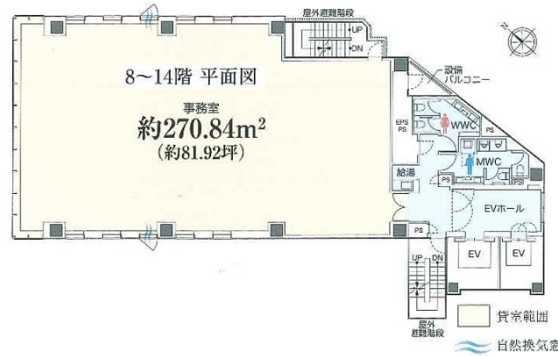

S-GATE FIT天神南ビル 13階82.15坪

福岡県福岡市中央区渡辺通5-24-2

物件MAP

賃貸条件	
月額賃料	1,889,450円 (税別)
坪数	82.15坪
坪単価	23,000円 (税別)
共益費	賃料に含む
礼金	無し
敷金 (保証金)	12ヶ月
階数	13階
入居可能日	即日

ビル情報	
所在地	福岡県福岡市中央区渡辺通5-24-2
最寄り駅	福岡市営地下鉄七隈線 天神南駅 徒歩1分 西鉄天神大牟田線 西鉄福岡 (天神) 駅 徒歩3分 福岡市営地下鉄空港線 天神駅 徒歩6分
エリア	天神・赤坂エリア
竣工	2023年6月
耐震	新耐震基準
階数	地上14階
用途	事務所
構造	S造

設備情報	
エレベーター	2基
空調	個別空調
OAフロア	OAフロア
基準階天井高	2,700mm
光ファイバー	有り
トイレ	男女別・室外
セキュリティ	有り
駐車場	有り