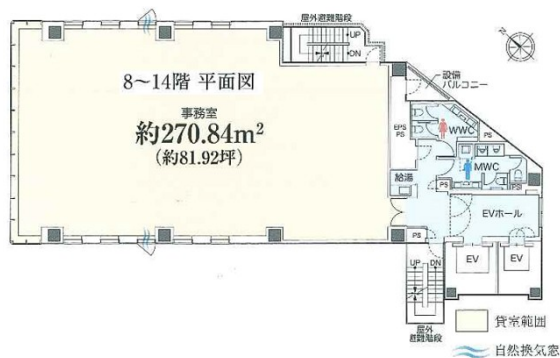

S-GATE FIT天神南ビル 13階82.15坪

福岡県福岡市中央区渡辺通5-24-2

物件MAP

賃貸条件	
月額賃料	1,889,450円 (税別)
坪数	82.15坪
坪単価	23,000円 (税別)
共益費	賃料に含む
礼金	無し
敷金 (保証金)	12ヶ月
階数	13階
入居可能日	即日

ビル情報	
所在地	福岡県福岡市中央区渡辺通5-24-2
最寄り駅	福岡市営地下鉄七隈線 天神南駅 徒歩1分 西鉄天神大牟田線 西鉄福岡 (天神) 駅 徒歩3分 福岡市営地下鉄空港線 天神駅 徒歩6分
エリア	天神・赤坂エリア
竣工	2023年6月
耐震	新耐震基準
階数	地上14階
用途	事務所
構造	S造

設備情報	
エレベーター	2基
空調	個別空調
OAフロア	OAフロア
基準階天井高	2,700mm
光ファイバー	有り
トイレ	男女別・室外
セキュリティ	有り
駐車場	有り

事務所移転の簡単検索サイト

Quick Service

クイックサービス

S-GATE FIT天神南ビル 13階82.15坪 福岡県福岡市中央区渡辺通5-24-2

天神・赤坂エリア (ビルID: 0057337) の賃貸オフィス

貸事務所・レンタルオフィス・オフィス移転ならQuickService