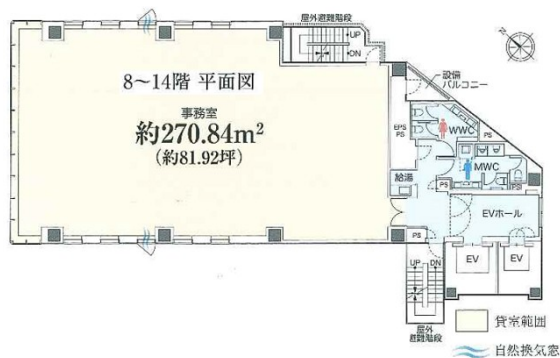

# S-GATE FIT天神南ビル 12階82.15坪

福岡県福岡市中央区渡辺通5-24-2

## 物件MAP

賃貸条件	
月額賃料	1,889,450円 (税別)
坪数	82.15坪
坪単価	23,000円 (税別)
共益費	賃料に含む
礼金	無し
敷金 (保証金)	12ヶ月
階数	12階
入居可能日	即日

ビル情報	
所在地	福岡県福岡市中央区渡辺通5-24-2
最寄り駅	福岡市営地下鉄七隈線 天神南駅 徒歩1分 西鉄天神大牟田線 西鉄福岡 (天神) 駅 徒歩3分 福岡市営地下鉄空港線 天神駅 徒歩6分
エリア	天神・赤坂エリア
竣工	2023年6月
耐震	新耐震基準
階数	地上14階
用途	事務所
構造	S造

設備情報	
エレベーター	2基
空調	個別空調
OAフロア	OAフロア
基準階天井高	2,700mm
光ファイバー	有り
トイレ	男女別・室外
セキュリティ	有り
駐車場	有り

事務所移転の簡単検索サイト

**S-GATE FIT天神南ビル 12階82.15坪** 福岡県福岡市中央区渡辺通5-24-2

天神・赤坂エリア (ビルID: 0057337) の賃貸オフィス

貸事務所・レンタルオフィス・オフィス移転なら**QuickService**