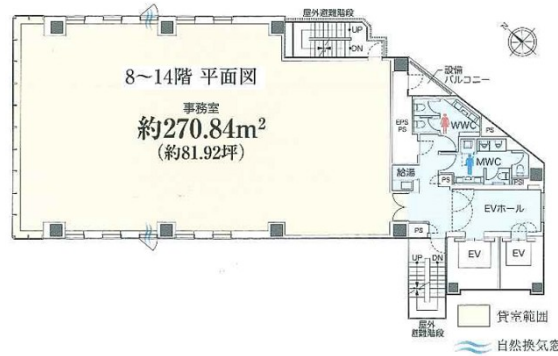

# S-GATE FIT天神南ビル 11階82.15坪

福岡県福岡市中央区渡辺通5-24-2

## 物件MAP

賃貸条件	
月額賃料	1,889,450円 (税別)
坪数	82.15坪
坪単価	23,000円 (税別)
共益費	賃料に含む
礼金	無し
敷金 (保証金)	12ヶ月
階数	11階
入居可能日	即日

ビル情報	
所在地	福岡県福岡市中央区渡辺通5-24-2
最寄り駅	福岡市営地下鉄七隈線 天神南駅 徒歩1分 西鉄天神大牟田線 西鉄福岡 (天神) 駅 徒歩3分 福岡市営地下鉄空港線 天神駅 徒歩6分
エリア	天神・赤坂エリア
竣工	2023年6月
耐震	新耐震基準
階数	地上14階
用途	事務所
構造	S造

設備情報	
エレベーター	2基
空調	個別空調
OAフロア	OAフロア
基準階天井高	2,700mm
光ファイバー	有り
トイレ	男女別・室外
セキュリティ	有り
駐車場	有り