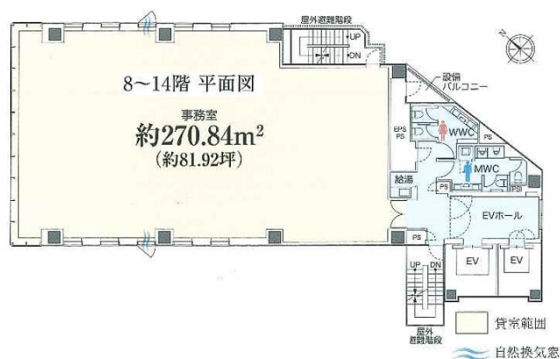

# S-GATE FIT天神南ビル 8階82.15坪

福岡県福岡市中央区渡辺通5-24-2

## 物件MAP

賃貸条件	
月額賃料	1,889,450円 (税別)
坪数	82.15坪
坪単価	23,000円 (税別)
共益費	賃料に含む
礼金	無し
敷金 (保証金)	12ヶ月
階数	8階
入居可能日	即日

ビル情報	
所在地	福岡県福岡市中央区渡辺通5-24-2
最寄り駅	福岡市営地下鉄七隈線 天神南駅 徒歩1分 西鉄天神大牟田線 西鉄福岡 (天神) 駅 徒歩3分 福岡市営地下鉄空港線 天神駅 徒歩6分
エリア	天神・赤坂エリア
竣工	2023年6月
耐震	新耐震基準
階数	地上14階
用途	事務所
構造	S造

設備情報	
エレベーター	2基
空調	個別空調
OAフロア	OAフロア
基準階天井高	2,700mm
光ファイバー	有り
トイレ	男女別・室外
セキュリティ	有り
駐車場	有り