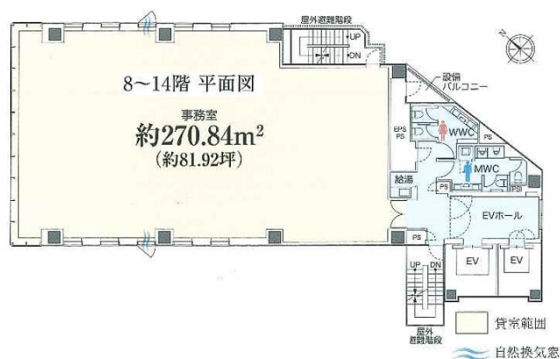

S-GATE FIT天神南ビル 14階82.15坪

福岡県福岡市中央区渡辺通5-24-2

物件MAP

賃貸条件	
月額賃料	1,889,450円 (税別)
坪数	82.15坪
坪単価	23,000円 (税別)
共益費	賃料に含む
礼金	無し
敷金 (保証金)	12ヶ月
階数	14階 (申込有)
入居可能日	即日

ビル情報	
所在地	福岡県福岡市中央区渡辺通5-24-2
最寄り駅	福岡市営地下鉄七隈線 天神南駅 徒歩1分 西鉄天神大牟田線 西鉄福岡 (天神) 駅 徒歩3分 福岡市営地下鉄空港線 天神駅 徒歩6分
エリア	天神・赤坂エリア
竣工	2023年6月
耐震	新耐震基準
階数	地上14階
用途	事務所
構造	S造

設備情報	
エレベーター	2基
空調	個別空調
OAフロア	OAフロア
基準階天井高	2,700mm
光ファイバー	有り
トイレ	男女別・室外
セキュリティ	有り
駐車場	有り