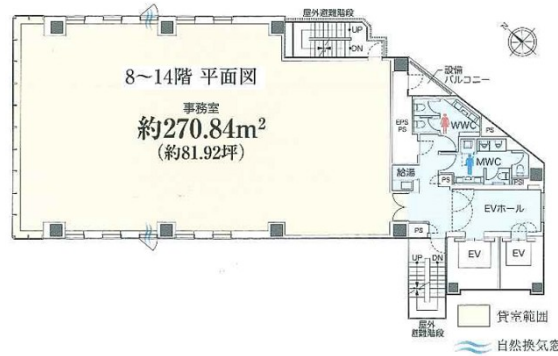

S-GATE FIT天神南ビル 14階82.15坪

福岡県福岡市中央区渡辺通5-24-2

物件MAP

賃貸条件	
月額賃料	1,889,450円 (税別)
坪数	82.15坪
坪単価	23,000円 (税別)
共益費	賃料に含む
礼金	無し
敷金 (保証金)	12ヶ月
階数	14階 (申込有)
入居可能日	即日

ビル情報	
所在地	福岡県福岡市中央区渡辺通5-24-2
最寄り駅	福岡市営地下鉄七隈線 天神南駅 徒歩1分 西鉄天神大牟田線 西鉄福岡 (天神) 駅 徒歩3分 福岡市営地下鉄空港線 天神駅 徒歩6分
エリア	天神・赤坂エリア
竣工	2023年6月
耐震	新耐震基準
階数	地上14階
用途	事務所
構造	S造

設備情報	
エレベーター	2基
空調	個別空調
OAフロア	OAフロア
基準階天井高	2,700mm
光ファイバー	有り
トイレ	男女別・室外
セキュリティ	有り
駐車場	有り

事務所移転の簡単検索サイト

S-GATE FIT天神南ビル 14階82.15坪 福岡県福岡市中央区渡辺通5-24-2

天神・赤坂エリア (ビルID: 0057337) の賃貸オフィス

貸事務所・レンタルオフィス・オフィス移転なら**QuickService**