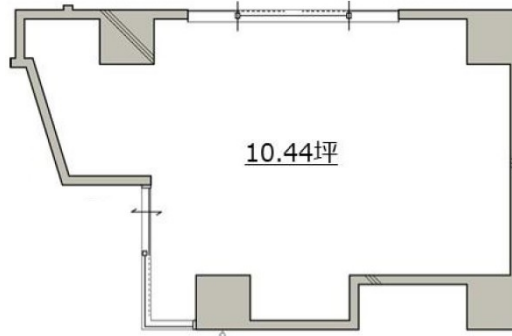

灯-AKARI- 1階10.44坪

大阪府大阪市西区川口1

物件MAP

賃貸条件	
月額賃料	146,160円 (税別)
坪数	10.44坪
坪単価	14,000円 (税別)
共益費	賃料に含む
礼金	3ヶ月
敷金 (保証金)	3ヶ月
階数	1階
入居可能日	即日

ビル情報	
所在地	大阪府大阪市西区川口1
最寄り駅	大阪メトロ千日前線 阿波座駅 徒歩6分 大阪メトロ中央線 阿波座駅 徒歩6分
エリア	その他大阪
竣工	2022年5月
耐震	新耐震基準
階数	地上8階
用途	店舗
構造	RC造、一部S造

設備情報	
エレベーター	
空調	
OAフロア	
基準階天井高	2,800mm
光ファイバー	
トイレ	
セキュリティ	
駐車場	