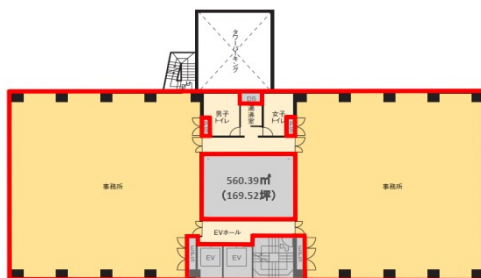

テーブルメディアセンター 3階169.52坪

東京都新宿区市谷本村町2-21

物件MAP

賃貸条件	
月額賃料	相談
坪数	169.52坪
坪単価	相談
共益費	賃料に含む
礼金	無し
敷金（保証金）	12ヶ月
階数	3階（先行有）
入居可能日	即日

ビル情報	
所在地	東京都新宿区市谷本村町2-21
最寄り駅	東京メトロ有楽町線 市ヶ谷駅 徒歩5分 東京メトロ南北線 市ヶ谷駅 徒歩5分 JR中央線(快速) 四ツ谷駅 徒歩6分 JR中央・総武線 市ヶ谷駅 徒歩7分
エリア	四谷・市ヶ谷・飯田橋エリア
竣工	1992年3月
耐震	新耐震基準
階数	地上9階
用途	事務所
構造	SRC造

設備情報	
エレベーター	2基
空調	個別空調
OAフロア	その他
基準階天井高	
光ファイバー	有り
トイレ	男女別・室内
セキュリティ	有り
駐車場	有り