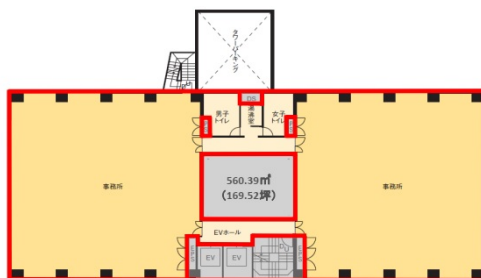

テーブルメディアセンター 3階169.52坪

東京都新宿区市谷本村町2-21

物件MAP

賃貸条件	
月額賃料	相談
坪数	169.52坪
坪単価	相談
共益費	賃料に含む
礼金	無し
敷金（保証金）	12ヶ月
階数	3階（先行有）
入居可能日	即日

ビル情報	
所在地	東京都新宿区市谷本村町2-21
最寄り駅	東京メトロ有楽町線 市ヶ谷駅 徒歩5分 東京メトロ南北線 市ヶ谷駅 徒歩5分 JR中央線(快速) 四ツ谷駅 徒歩6分 JR中央・総武線 市ヶ谷駅 徒歩7分
エリア	四谷・市ヶ谷・飯田橋エリア
竣工	1992年3月
耐震	新耐震基準
階数	地上9階
用途	事務所
構造	SRC造

設備情報	
エレベーター	2基
空調	個別空調
OAフロア	その他
基準階天井高	
光ファイバー	有り
トイレ	男女別・室内
セキュリティ	有り
駐車場	有り

テーブルメディアセンター 3階169.52坪 東京都新宿区市谷本村町2-21

四谷・市ヶ谷・飯田橋エリア（ビルID：0057295）の賃貸オフィス

貸事務所・レンタルオフィス・オフィス移転ならQuickService

物件詳細はこちらから

 0120-55-2620