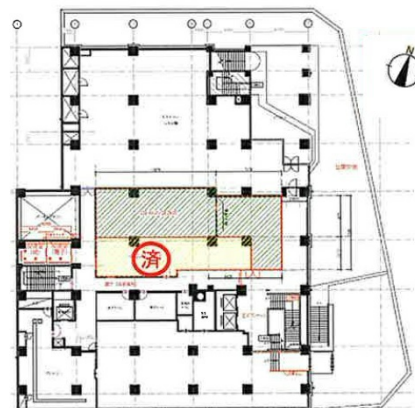

グローバルビュー新潟 2階38.26坪

新潟県新潟市中央区弁天1-2-4

物件MAP

| 賃貸条件 | |
|----------|---------------|
| 月額賃料 | 535,640円 (税別) |
| 坪数 | 38.26坪 |
| 坪単価 | 14,000円 (税別) |
| 共益費 | 賃料に含む |
| 礼金 | 無し |
| 敷金 (保証金) | 6ヶ月 |
| 階数 | 2階 (202) |
| 入居可能日 | 即日 |

| ビル情報 | |
|------|------------------|
| 所在地 | 新潟県新潟市中央区弁天1-2-4 |
| 最寄り駅 | JR越後線 新潟駅 徒歩1分 |
| エリア | 新潟 |
| 竣工 | 1981年 |
| 耐震 | 旧耐震基準 |
| 階数 | 地上13階 地下1階 |
| 用途 | 店舗 |
| 構造 | SRC造 |

| 設備情報 | |
|--------|--------|
| エレベーター | 3基 |
| 空調 | 無し |
| OAフロア | スケルトン |
| 基準階天井高 | |
| 光ファイバー | 無し |
| トイレ | 男女別・室外 |
| セキュリティ | |
| 駐車場 | |