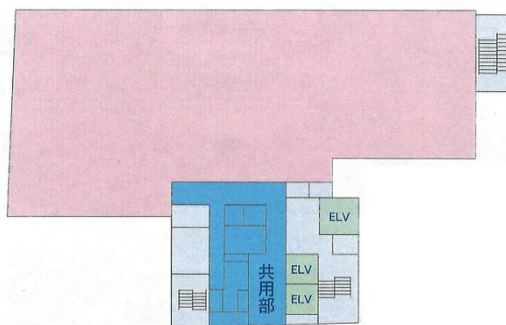

# プライム銀座柳通りビル 1階636.82坪

東京都中央区銀座1-9-13

## 物件MAP

賃貸条件	
月額賃料	相談
坪数	636.82坪
坪単価	相談
共益費	賃料に含む
礼金	無し
敷金 (保証金)	相談
階数	1階 (1-3F(先行有))
入居可能日	即日

ビル情報	
所在地	東京都中央区銀座1-9-13
最寄り駅	東京メトロ有楽町線 銀座一丁目駅 徒歩1分 東京メトロ銀座線 銀座駅 徒歩4分 東京メトロ銀座線 京橋駅 徒歩5分 都営浅草線 宝町駅 徒歩6分 JR山手線 有楽町駅 徒歩7分

エリア	銀座エリア
竣工	2010年8月
耐震	新耐震基準
階数	地上10階 地下1階
用途	店舗
構造	S造

設備情報	
エレベーター	4基
空調	個別空調
OAフロア	
基準階天井高	3,100mm
光ファイバー	有り
トイレ	男女別・室外
セキュリティ	有り
駐車場	有り