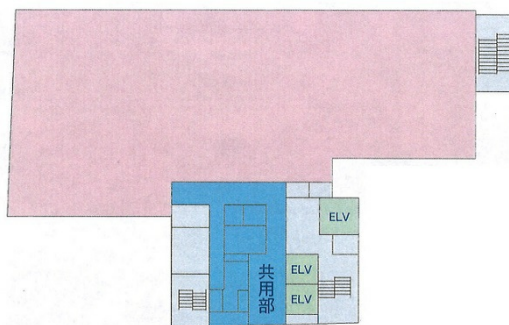

プライム銀座柳通りビル 1階636.82坪

東京都中央区銀座1-9-13

物件MAP

賃貸条件	
月額賃料	相談
坪数	636.82坪
坪単価	相談
共益費	賃料に含む
礼金	無し
敷金 (保証金)	相談
階数	1階 (1-3F(先行有))
入居可能日	即日

ビル情報	
所在地	東京都中央区銀座1-9-13
最寄り駅	東京メトロ有楽町線 銀座一丁目駅 徒歩1分 東京メトロ銀座線 銀座駅 徒歩4分 東京メトロ銀座線 京橋駅 徒歩5分 都営浅草線 宝町駅 徒歩6分 JR山手線 有楽町駅 徒歩7分
エリア	銀座エリア
竣工	2010年8月
耐震	新耐震基準
階数	地上10階 地下1階
用途	店舗
構造	S造

設備情報	
エレベーター	4基
空調	個別空調
OAフロア	
基準階天井高	3,100mm
光ファイバー	有り
トイレ	男女別・室外
セキュリティ	有り
駐車場	有り

事務所移転の簡単検索サイト

Quick Service

クイックサービス

プライム銀座柳通りビル 1階636.82坪 東京都中央区銀座1-9-13

銀座エリア (ビルID: 0057269) の賃貸オフィス

貸事務所・レンタルオフィス・オフィス移転ならQuickService