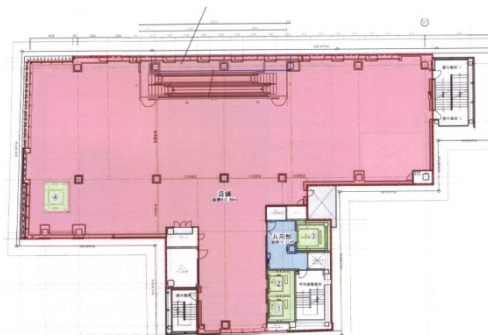

プライム銀座柳通りビル 2階245.21坪

東京都中央区銀座1-9-13

物件MAP

賃貸条件	
月額賃料	相談
坪数	245.21坪
坪単価	相談
共益費	賃料に含む
礼金	無し
敷金（保証金）	相談
階数	2階
入居可能日	即日

ビル情報	
所在地	東京都中央区銀座1-9-13
最寄り駅	東京メトロ有楽町線 銀座一丁目駅 徒歩1分 東京メトロ銀座線 銀座駅 徒歩4分 東京メトロ銀座線 京橋駅 徒歩5分 都営浅草線 宝町駅 徒歩6分 JR山手線 有楽町駅 徒歩7分
エリア	銀座エリア
竣工	2010年8月
耐震	新耐震基準
階数	地上10階 地下1階
用途	店舗
構造	S造

設備情報	
エレベーター	4基
空調	個別空調
OAフロア	
基準階天井高	3,100mm
光ファイバー	有り
トイレ	男女別・室外
セキュリティ	有り
駐車場	有り