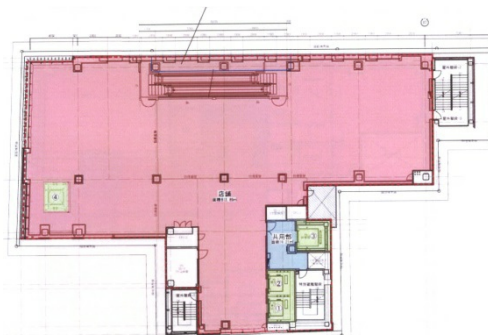

プライム銀座柳通りビル 2階245.21坪

東京都中央区銀座1-9-13

物件MAP

賃貸条件	
月額賃料	相談
坪数	245.21坪
坪単価	相談
共益費	賃料に含む
礼金	無し
敷金（保証金）	相談
階数	2階
入居可能日	即日

ビル情報	
所在地	東京都中央区銀座1-9-13
最寄り駅	東京メトロ有楽町線 銀座一丁目駅 徒歩1分 東京メトロ銀座線 銀座駅 徒歩4分 東京メトロ銀座線 京橋駅 徒歩5分 都営浅草線 宝町駅 徒歩6分 JR山手線 有楽町駅 徒歩7分
エリア	銀座エリア
竣工	2010年8月
耐震	新耐震基準
階数	地上10階 地下1階
用途	店舗
構造	S造

設備情報	
エレベーター	4基
空調	個別空調
OAフロア	
基準階天井高	3,100mm
光ファイバー	有り
トイレ	男女別・室外
セキュリティ	有り
駐車場	有り

事務所移転の簡単検索サイト

Quick Service

クイックサービス

プライム銀座柳通りビル 2階245.21坪 東京都中央区銀座1-9-13

銀座エリア（ビルID：0057269）の賃貸オフィス

貸事務所・レンタルオフィス・オフィス移転ならQuickService