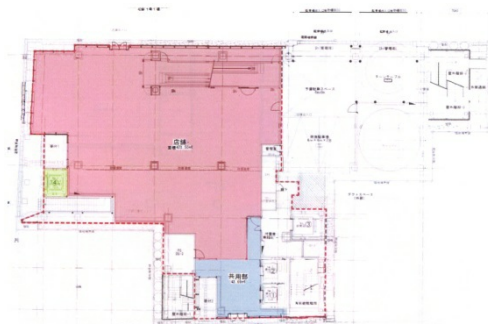

# プライム銀座柳通りビル 1階142.96坪

東京都中央区銀座1-9-13

## 物件MAP

賃貸条件	
月額賃料	相談
坪数	142.96坪
坪単価	相談
共益費	賃料に含む
礼金	無し
敷金（保証金）	相談
階数	1階
入居可能日	即日

ビル情報	
所在地	東京都中央区銀座1-9-13
最寄り駅	東京メトロ有楽町線 銀座一丁目駅 徒歩1分 東京メトロ銀座線 銀座駅 徒歩4分 東京メトロ銀座線 京橋駅 徒歩5分 都営浅草線 宝町駅 徒歩6分 JR山手線 有楽町駅 徒歩7分
エリア	銀座エリア
竣工	2010年8月
耐震	新耐震基準
階数	地上10階 地下1階
用途	店舗
構造	S造

設備情報	
エレベーター	4基
空調	個別空調
OAフロア	
基準階天井高	3,100mm
光ファイバー	有り
トイレ	男女別・室外
セキュリティ	有り
駐車場	有り