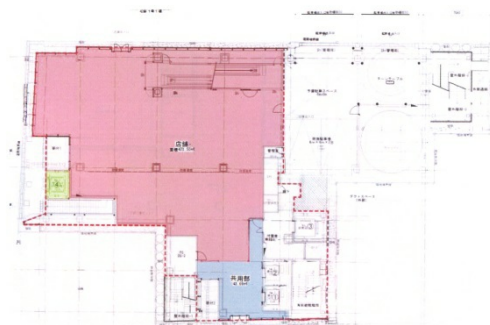

# プライム銀座柳通りビル 1階142.96坪

東京都中央区銀座1-9-13

## 物件MAP

賃貸条件	
月額賃料	相談
坪数	142.96坪
坪単価	相談
共益費	賃料に含む
礼金	無し
敷金（保証金）	相談
階数	1階
入居可能日	即日

ビル情報	
所在地	東京都中央区銀座1-9-13
最寄り駅	東京メトロ有楽町線 銀座一丁目駅 徒歩1分 東京メトロ銀座線 銀座駅 徒歩4分 東京メトロ銀座線 京橋駅 徒歩5分 都営浅草線 宝町駅 徒歩6分 JR山手線 有楽町駅 徒歩7分
エリア	銀座エリア
竣工	2010年8月
耐震	新耐震基準
階数	地上10階 地下1階
用途	店舗
構造	S造

設備情報	
エレベーター	4基
空調	個別空調
OAフロア	
基準階天井高	3,100mm
光ファイバー	有り
トイレ	男女別・室外
セキュリティ	有り
駐車場	有り

事務所移転の簡単検索サイト

Quick Service

クイックサービス

プライム銀座柳通りビル 1階142.96坪 東京都中央区銀座1-9-13

銀座エリア（ビルID：0057269）の賃貸オフィス

貸事務所・レンタルオフィス・オフィス移転ならQuickService