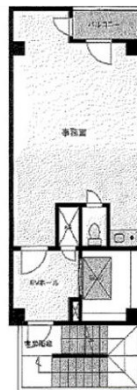

# 心齋橋DCビル 5階11.54坪

大阪府大阪市中央区東心齋橋1-20-8

## 物件MAP

賃貸条件	
月額賃料	135,000円 (税別)
坪数	11.54坪
坪単価	11,698円 (税別)
共益費	22,000円
礼金	148500円
敷金 (保証金)	0ヶ月
階数	5階 (ワンフロア)
入居可能日	即日

ビル情報	
所在地	大阪府大阪市中央区東心齋橋1-20-8
最寄り駅	大阪メトロ御堂筋線 心齋橋駅 徒歩2分 大阪メトロ長堀鶴見緑地線 心齋橋駅 徒歩2分
エリア	心齋橋・長堀橋エリア
竣工	1989年1月
耐震	新耐震基準
階数	地上7階
用途	事務所/店舗
構造	S造