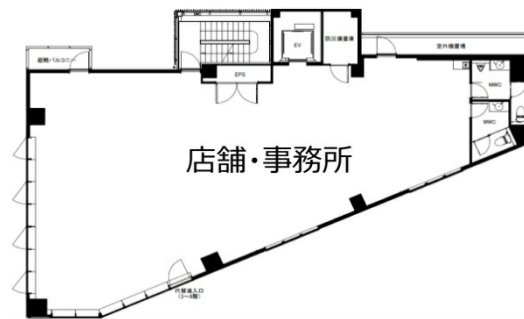

プレンジ代々木(旧 TECROWD PREMIUM YOYOGI) 5階63.92

坪

東京都渋谷区代々木1-35-1

物件MAP

賃貸条件	
月額賃料	1,661,920円 (税別)
坪数	63.92坪
坪単価	26,000円 (税別)
共益費	賃料に含む
礼金	無し
敷金 (保証金)	12ヶ月
階数	5階
入居可能日	即日

ビル情報	
所在地	東京都渋谷区代々木1-35-1
最寄り駅	JR山手線 代々木駅 徒歩1分 JR中央・総武線 代々木駅 徒歩1分 都営大江戸線 代々木駅 徒歩1分 小田急小田原線 南新宿駅 徒歩5分
エリア	原宿・代々木・初台エリア
竣工	2022年5月
耐震	新耐震基準
階数	地上9階
用途	事務所/店舗
構造	S造

設備情報	
エレベーター	1基
空調	個別空調
OAフロア	OAフロア
基準階天井高	2,700mm
光ファイバー	有り
トイレ	男女別・室内
セキュリティ	有り
駐車場	無し

プレンジ代々木(旧 TECROWD PREMIUM YOYOGI) 5階63.92坪 東京都渋谷区代々木1-35-1

原宿・代々木・初台エリア (ビルID: 0057261) の賃貸オフィス

貸事務所・レンタルオフィス・オフィス移転ならQuickService