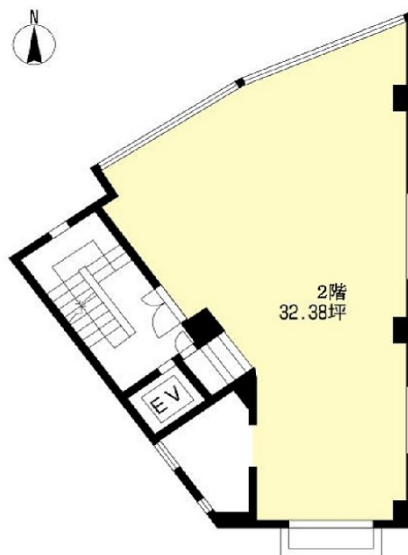

太陽ビル 2階32.38坪

東京都国分寺市南町3-16-6

物件MAP

| 賃貸条件 | |
|----------|---------------|
| 月額賃料 | 500,000円 (税別) |
| 坪数 | 32.38坪 |
| 坪単価 | 15,442円 (税別) |
| 共益費 | 30,000円 |
| 礼金 | 1ヶ月 |
| 敷金 (保証金) | 3000000円 |
| 階数 | 2階 (0002) |
| 入居可能日 | 即日 |

| ビル情報 | |
|------|------------------|
| 所在地 | 東京都国分寺市南町3-16-6 |
| 最寄り駅 | JR中央本線 国分寺駅 徒歩1分 |
| エリア | その他東京 |
| 竣工 | 1972年1月 |
| 耐震 | 旧耐震基準 |
| 階数 | 地上5階 地下1階 |
| 用途 | 事務所/店舗 |
| 構造 | S造 |

| 設備情報 | |
|--------|-------|
| エレベーター | 1基 |
| 空調 | |
| OAフロア | スケルトン |
| 基準階天井高 | |
| 光ファイバー | |
| トイレ | |
| セキュリティ | |
| 駐車場 | 無し |