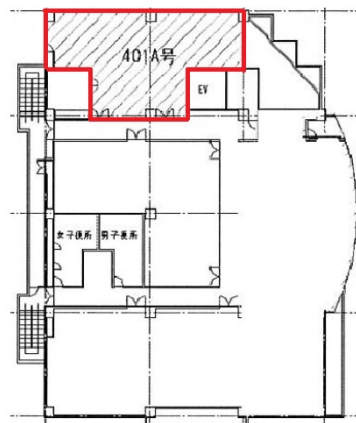

ウエストプラザ高石 4階23.88坪

大阪府高石市千代田1-11-11

物件MAP

賃貸条件	
月額賃料	相談
坪数	23.88坪
坪単価	相談
共益費	26,268円
礼金	無し
敷金（保証金）	12ヶ月
階数	4階（401A）
入居可能日	即日

ビル情報	
所在地	大阪府高石市千代田1-11-11
最寄り駅	南海本線 高石駅 徒歩1分 南海本線 羽衣駅 徒歩22分
エリア	その他大阪
竣工	1993年9月
耐震	新耐震基準
階数	地上11階 地下1階
用途	事務所
構造	SRC造

設備情報	
エレベーター	1基
空調	無し
OAフロア	
基準階天井高	
光ファイバー	有り
トイレ	男女別・室外
セキュリティ	有り
駐車場	有り