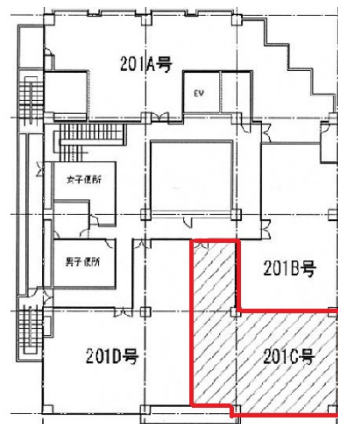

# ウエストプラザ高石 2階25.01坪

大阪府高石市千代田1-11-11

## 物件MAP

賃貸条件	
月額賃料	相談
坪数	25.01坪
坪単価	相談
共益費	相談
礼金	無し
敷金（保証金）	12ヶ月
階数	2階（201C）
入居可能日	即日

ビル情報	
所在地	大阪府高石市千代田1-11-11
最寄り駅	南海本線 高石駅 徒歩1分 南海本線 羽衣駅 徒歩22分
エリア	その他大阪
竣工	1993年9月
耐震	新耐震基準
階数	地上11階 地下1階
用途	事務所/店舗
構造	SRC造