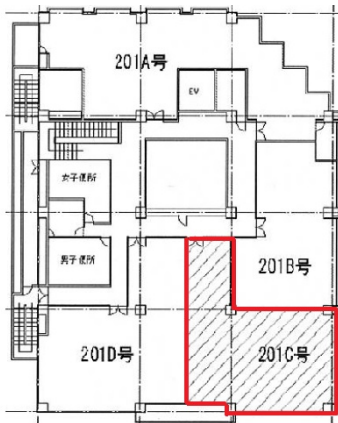

ウエストプラザ高石 2階25.01坪

大阪府高石市千代田1-11-11

物件MAP

賃貸条件	
月額賃料	相談
坪数	25.01坪
坪単価	相談
共益費	相談
礼金	無し
敷金（保証金）	12ヶ月
階数	2階（201C）
入居可能日	即日

ビル情報	
所在地	大阪府高石市千代田1-11-11
最寄り駅	南海本線 高石駅 徒歩1分 南海本線 羽衣駅 徒歩22分
エリア	その他大阪
竣工	1993年9月
耐震	新耐震基準
階数	地上11階 地下1階
用途	事務所/店舗
構造	SRC造

設備情報	
エレベーター	1基
空調	
OAフロア	
基準階天井高	
光ファイバー	有り
トイレ	男女別・室外
セキュリティ	有り
駐車場	有り

ウエストプラザ高石 2階25.01坪 大阪府高石市千代田1-11-11

その他大阪（ビルID：0057251）の賃貸オフィス

貸事務所・レンタルオフィス・オフィス移転ならQuickService

物件詳細はこちらから

 0120-55-2620

【受付時間】平日9:30~18:30