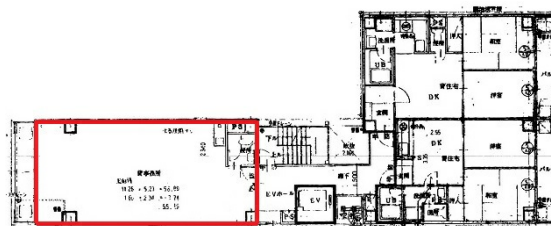

千鳥ビル 4階17.81坪

広島県広島市中区袋町4-35

物件MAP

賃貸条件	
月額賃料	130,000円（税別）
坪数	17.81坪
坪単価	7,299円（税別）
共益費	賃料に含む
礼金	1ヶ月
敷金（保証金）	6ヶ月
階数	4階（403）
入居可能日	即日

ビル情報	
所在地	広島県広島市中区袋町4-35
最寄り駅	アストラムライン 本通駅 徒歩2分 広電7系統(都心線) 袋町駅 徒歩4分 広電1系統(宇品線) 紙屋町東駅 徒歩5分
エリア	広島市中区エリア
竣工	1985年3月
耐震	新耐震基準
階数	地上7階 地下1階
用途	事務所
構造	SRC造