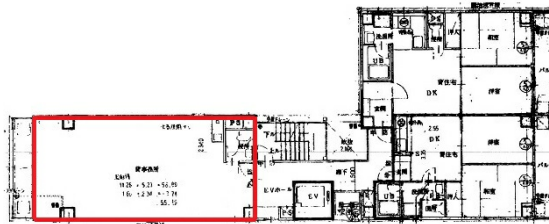

千鳥ビル 4階17.81坪

広島県広島市中区袋町4-35

物件MAP

賃貸条件	
月額賃料	130,000円 (税別)
坪数	17.81坪
坪単価	7,299円 (税別)
共益費	賃料に含む
礼金	1ヶ月
敷金 (保証金)	6ヶ月
階数	4階 (403)
入居可能日	即日
ビル情報	
所在地	広島県広島市中区袋町4-35
最寄り駅	アストラムライン 本通駅 徒歩2分 広電7系統(都心線) 袋町駅 徒歩4分 広電1系統(宇品線) 紙屋町東駅 徒歩5分
エリア	広島市中区エリア
竣工	1985年3月
耐震	新耐震基準
階数	地上7階 地下1階
用途	事務所
構造	SRC造
設備情報	
エレベーター	1基
空調	個別空調
OAフロア	タイルカーペット
基準階天井高	
光ファイバー	無し
トイレ	男女共用・室外
セキュリティ	有り
駐車場	無し

事務所移転の簡単検索サイト

Quick Service

クイックサービス

千鳥ビル 4階17.81坪 広島県広島市中区袋町4-35

広島市中区エリア (ビルID: 0057242) の賃貸オフィス

貸事務所・レンタルオフィス・オフィス移転ならQuickService

物件詳細はこちらから

0120-55-2620