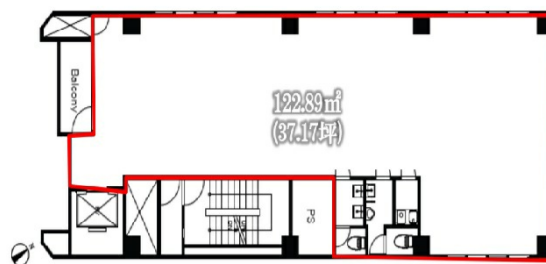

スクエアテラス盛岡（旧：三栄ビル）

6階37.17坪

岩手県盛岡市菜園2-6-6

物件MAP

賃貸条件	
坪数	37.17坪
階数	6階
入居可能日	
ビル情報	
所在地	岩手県盛岡市菜園2-6-6
最寄り駅	JR東北本線 盛岡駅 徒歩11分
エリア	岩手
竣工	1983年4月
耐震	新耐震基準
階数	地上7階 地下1階
用途	事務所/店舗
構造	SRC造
設備情報	
エレベーター	1基
空調	個別空調
OAフロア	タイルカーペット
基準階天井高	
光ファイバー	
トイレ	男女別・室内
セキュリティ	有り
駐車場	無し