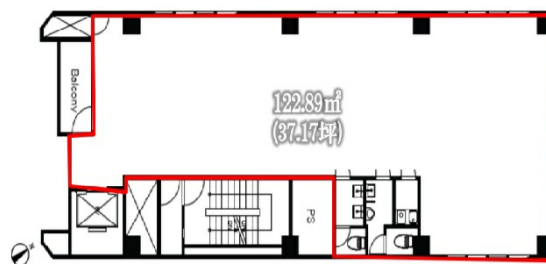

# スクエアテラス盛岡（旧：三栄ビル）

6階37.17坪

岩手県盛岡市菜園2-6-6

物件MAP

賃貸条件	
坪数	37.17坪
階数	6階
入居可能日	
ビル情報	
所在地	岩手県盛岡市菜園2-6-6
最寄り駅	JR東北本線 盛岡駅 徒歩11分
エリア	岩手
竣工	1983年4月
耐震	新耐震基準
階数	地上7階 地下1階
用途	事務所/店舗
構造	SRC造
設備情報	
エレベーター	1基
空調	個別空調
OAフロア	タイルカーペット
基準階天井高	
光ファイバー	
トイレ	男女別・室内
セキュリティ	有り
駐車場	無し