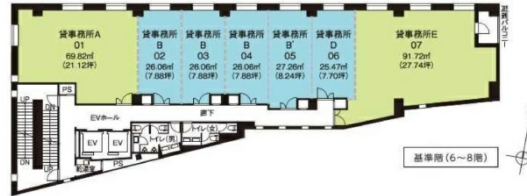

J1札幌北口ビル 6階27.74坪

北海道札幌市北区北6条西4-2-7

物件MAP

| 賃貸条件 | |
|--------|--|
| 坪数 | 27.74坪 |
| 階数 | 6階 (07) |
| 入居可能日 | |
| ビル情報 | |
| 所在地 | 北海道札幌市北区北6条西4-2-7 |
| 最寄り駅 | JR函館本線 札幌駅 徒歩1分 JR千歳線 札幌駅 徒歩1分 JR札沼線 札幌駅 徒歩1分 札幌市営地下鉄南北線 さっぽろ駅 徒歩1分 |
| エリア | 札幌北口エリア |
| 竣工 | 2022年8月 |
| 耐震 | 新耐震基準 |
| 階数 | 地上8階 地下1階 |
| 用途 | 事務所 |
| 構造 | S造 |
| 設備情報 | |
| エレベーター | 2基 |
| 空調 | 個別空調 |
| OAフロア | OAフロア |
| 基準階天井高 | 2,700mm |
| 光ファイバー | 有り |
| トイレ | 男女別・室外 |
| セキュリティ | 有り |
| 駐車場 | 有り |

事務所移転の簡単検索サイト

Quick Service

クイックサービス

J1札幌北口ビル 6階27.74坪 北海道札幌市北区北6条西4-2-7

札幌北口エリア (ビルID: 0057233) の賃貸オフィス

貸事務所・レンタルオフィス・オフィス移転なら**QuickService**

物件詳細はこちらから

0120-55-2620