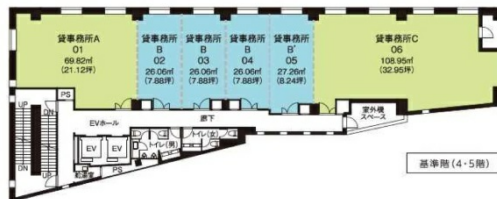

J1札幌北口ビル 5階85.97坪

北海道札幌市北区北6条西4-2-7

物件MAP

賃貸条件	
坪数	85.97坪
階数	5階
入居可能日	
ビル情報	
所在地	北海道札幌市北区北6条西4-2-7
最寄り駅	JR函館本線 札幌駅 徒歩1分 JR千歳線 札幌駅 徒歩1分 JR札沼線 札幌駅 徒歩1分 札幌市営地下鉄南北線 さっぽろ駅 徒歩1分
エリア	札幌北口エリア
竣工	2022年8月
耐震	新耐震基準
階数	地上8階 地下1階
用途	事務所
構造	S造
設備情報	
エレベーター	2基
空調	個別空調
OAフロア	OAフロア
基準階天井高	2,700mm
光ファイバー	有り
トイレ	男女別・室外
セキュリティ	有り
駐車場	有り

事務所移転の簡単検索サイト

Quick Service

クイックサービス

J1札幌北口ビル 5階85.97坪 北海道札幌市北区北6条西4-2-7

札幌北口エリア (ビルID: 0057233) の賃貸オフィス

貸事務所・レンタルオフィス・オフィス移転ならQuickService

物件詳細はこちらから

0120-55-2620