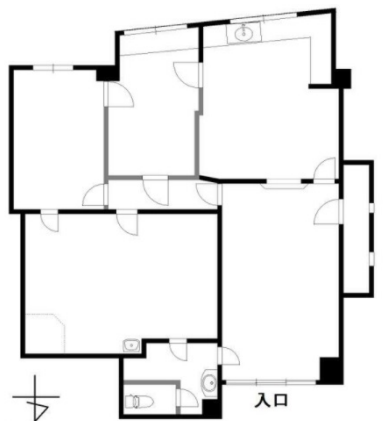

千住1丁目ビル (旧小沢ビル)

東京都足立区千住1-31-3

1階21坪

物件MAP

賃貸条件	
月額賃料	500,010円 (税別)
坪数	21坪
坪単価	23,810円 (税別)
共益費	賃料に含む
礼金	1ヶ月
敷金 (保証金)	6ヶ月
階数	1階 (先行有)
入居可能日	相談

ビル情報	
所在地	東京都足立区千住1-31-3
最寄り駅	JR常磐線 北千住駅 徒歩3分 東京メトロ千代田線 北千住駅 徒歩3分 東京メトロ日比谷線 北千住駅 徒歩3分 東武伊勢崎線 北千住駅 徒歩3分 つくばエクスプレス 北千住駅 徒歩3分
エリア	その他東京
竣工	1966年1月
耐震	旧耐震基準
階数	地上4階
用途	事務所/店舗
構造	SRC造

設備情報	
エレベーター	
空調	個別空調
OAフロア	
基準階天井高	
光ファイバー	
トイレ	男女共用・室内
セキュリティ	
駐車場	無し